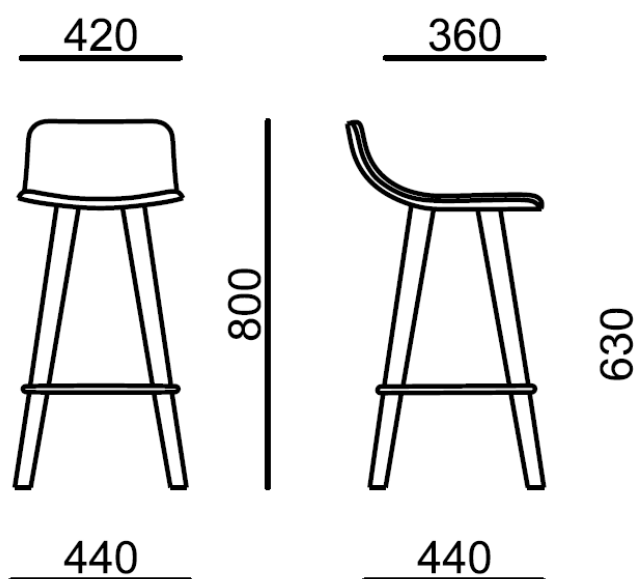

Edge

Edge 4211.25

Design: Kai Stania (AT)
Výrobce: RIM CZ a. s.

Edge 4211.25

Edge se pohybuje na hraně formálnosti a ležérnosti. Originální prošíání, lehká konstrukce, ergonomický tvar a velká variabilita podnoží zaručují maximální univerzálnost celé kolekce. Celočalouněná barová židle kuchyňské výšky s nízkou zádivou opěrou nabízí dostatečnou oporu a komfort i při delším sezení. Sendvičová skořepina nabízí možnost dvoubarevného čalounění.

Provedení	Tvarovaná skořepina skládající se ze dvou dílů. <ul style="list-style-type: none">• Zadní nosnou část tvoří 3D tvarovaný výlisek z bukových dřív o celkové tloušťce 10 mm, čalouněný ze zadní strany PUR pěnou o tloušťce 10 mm.• Přední část čalounění tvoří 3D tvarovaný výlisek z bukových dřív o celkové tloušťce 5 mm, čalouněný z přední strany elastickou PUR pěnou o tloušťce 25 mm.
------------------	---

Podnož	.25 – Dřevěná z hranolů o průřezu 30/50 mm, materiál dub nebo jasan, povrchová úprava olejový lak s obsahem tvrdého vosku. Kovová opěra na nohy v provedení černá.
---------------	--

Čalounění	Dle výběru z nabídky látek.
------------------	-----------------------------

Rozměry (mm)

Váha	10,6 kg
-------------	---------

Balení	0,42 m ³
---------------	---------------------
