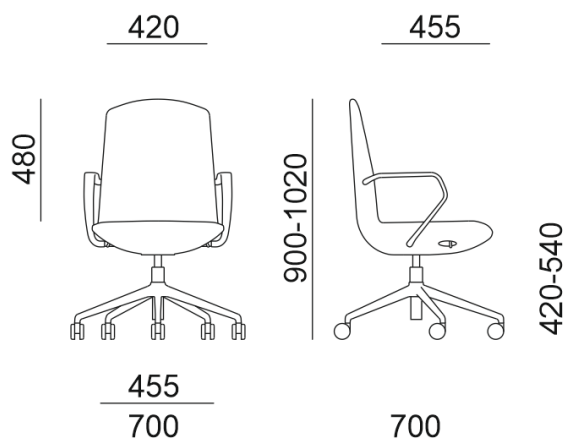

Sedák a opěra Sedák a opěru tvoří jedna integrovaná štíhlá skořepina, pohyblivá v místě napojení opěry k sedáku. Výplň skořepiny je pružný plastový skelet zapěněný polyuretanem o objemové hmotnosti cca 70kg/m3.

Čalounění Dle výběru z aktuální nabídky látek a kůží pro zvolený produkt

Područky Pevně fixované ke skořepině, materiál PA (nylon) plast černý. Díky pružnosti materiálu kopírují pohyb opěradla.

Podnož Pětiramenný stabilní kříž ø 700 mm, materiál polyamid.

Kolečka Tvrdá dvojitá kolečka ø 60 mm, černá, brzděná v závislosti na zatížení, pro měkké podlahové kryty (dle DIN EN 12529). Židle se při uvolnění nehýbe, minimalizuje se riziko nehody.

Plastové díly Probarvené, černé. To zajišťuje stálost barev i při hlubokých škrábancích a rýhách.

Volitelné doplňky

- Područky – pevné – leštěný Alu
- Kříž ø 700 mm – pětiramenný kónický – leštěný Alu
- Kolečka – měkká brzděná
- Kolečka univerzální – chromový kroužek
- Kluzáky vysoké – 60 mm
- Kluzáky vysoké – 60 mm s filcem

Záruka 5 let (viz Obchodní podmínky)

Rozměry (mm)