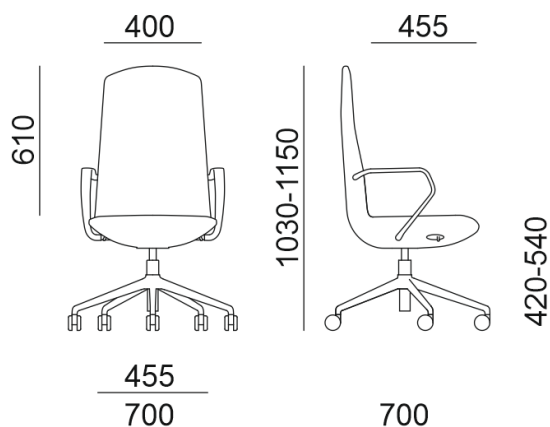

**Mechanika** **Samonastavitelná – SELF 1C s kabelovým ovládáním**  
Síla protitlaku se automaticky nastavuje dle hmotnosti sedící osoby v rozsahu cca 50–120 kg s možností blokace pohybu opěry ve 3 pozicích. Maximální úhel záklonu opěry je 18°. Tělo mechaniky a ovládání mechaniky jsou umístěny uvnitř skeletu sedáku, aby nebyl rušen celkový vzhled židle. Plynová pružina – barva černá, výškově stavitelná.

**Podnož** Pětiramenný stabilní kříž ø 700 mm, materiál polyamid.

**Kolečka** Tvrdá dvojitá kolečka ø 60 mm, černá, brzděná v závislosti na zatížení, pro měkké podlahové kryty (dle DIN EN 12529). Židle se při uvolnění nehýbe, minimalizuje se riziko nehody.

**Záruka** 5 let (viz Obchodní podmínky)

**Rozměry (mm)**

---

<b>Váha</b>	16,3 kg
-------------	---------

---

<b>Balení</b>	0,35 m3
---------------	---------