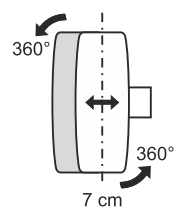

Područky 094 4F
Armlehnen 094 4F
Armrests 094 4F
Accoudoirs 094 4F
Podłokietniki 094 4F
Karfa 094 4F