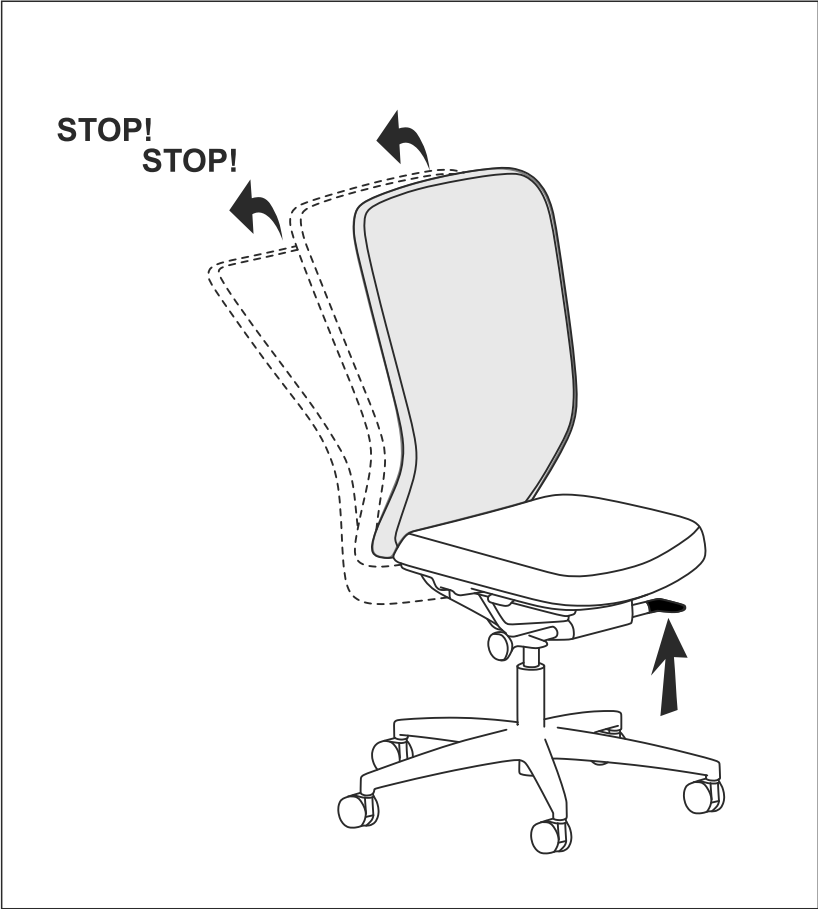

# Rim

NÁVOD K POUŽITÍ  
BEDIENUNGSANLEITUNG  
OPERATING INSTRUCTIONS  
MODE D'EMPLOI  
INSTRUKCJA UŻYTKOWANIA  
HASZNÁLATI ÚTMUTATÓ

**SPACE SP 1501**  
**SPACE SP 1502**

SYNCHRO STE

1

2

3

Područky 093 3F  
Armlehnen 093 3F  
Armrests 093 3F  
Accoudoirs 093 3F  
Podłokietniki 093 3F  
Karfa 093 3F