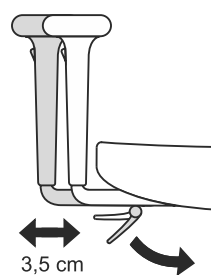

# Rim

NÁVOD K POUŽITÍ  
BEDIENUNGSANLEITUNG  
OPERATING INSTRUCTIONS  
MODE D'EMPLOI  
INSTRUKCJA UŻYTKOWANIA  
HASZNÁLATI ÚTMUTATÓ

**SPACE SP 1501**  
**SPACE SP 1502**

SYNCHRO STE

1

2

3

Područky 093 3F  
Armlehnen 093 3F  
Armrests 093 3F  
Accoudoirs 093 3F  
Podłokietniki 093 3F  
Karfa 093 3F

SP 1502

4,1 cm

SP 1501  
SP 1502

Područky 094 4F  
Armlehnen 094 4F  
Armrests 094 4F  
Accoudoirs 094 4F  
Podłokietniki 094 4F  
Karfa 094 4F