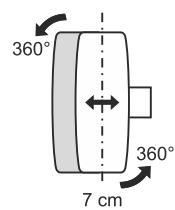

# Rim

NÁVOD K POUŽITÍ  
BEDIENUNGSANLEITUNG  
OPERATING INSTRUCTIONS  
MODE D'EMPLOI  
INSTRUKCJA UŻYTKOWANIA  
HASZNÁLATI ÚTMUTATÓ

**SPACE SP 1501**  
**SPACE SP 1502**

SYNCHRO STE

1

2

3

Područky 093 3F  
Armlehnen 093 3F  
Armrests 093 3F  
Accoudoirs 093 3F  
Podłokietniki 093 3F  
Karfa 093 3F

SP 1502

4,1 cm

SP 1501  
SP 1502

Područky 094 4F  
Armlehnen 094 4F  
Armrests 094 4F  
Accoudoirs 094 4F  
Podłokietniki 094 4F  
Karfa 094 4F