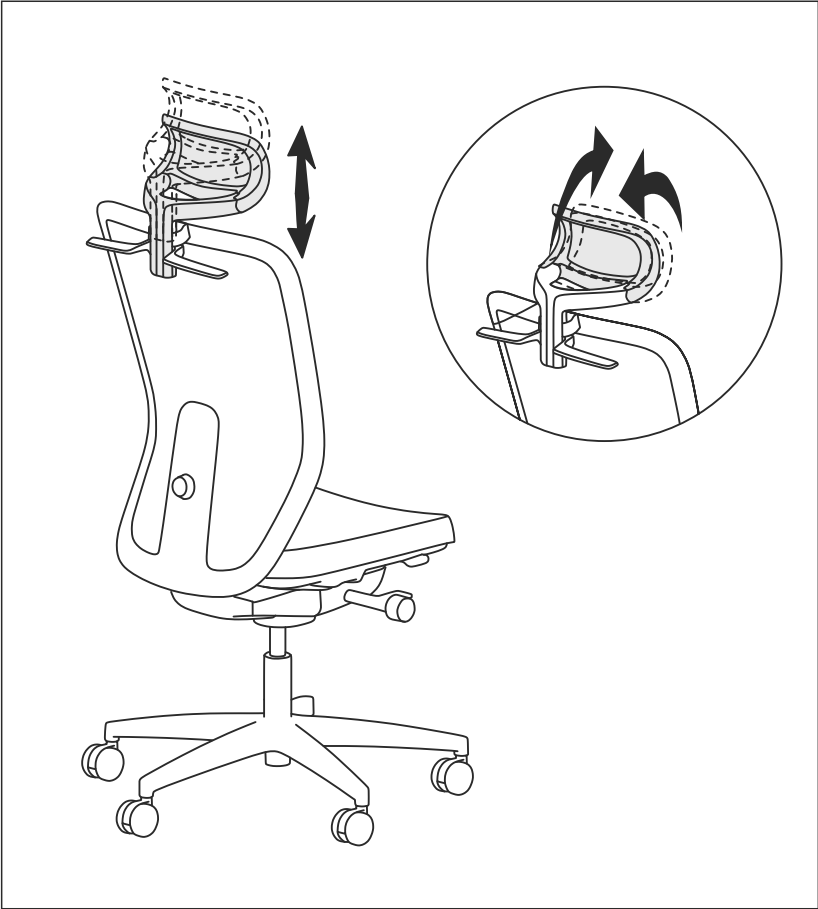

# Rim

NÁVOD K POUŽITÍ  
BEDIENUNGSANLEITUNG  
OPERATING INSTRUCTIONS  
MODE D'EMPLOI  
INSTRUKCJA UŻYTKOWANIA  
HASZNÁLATI ÚTMUTATÓ

**SPACE SP 1501**  
**SPACE SP 1502**

SYNCHRO STE

1

2

3

Područky 093 3F  
Armlehnen 093 3F  
Armrests 093 3F  
Accoudoirs 093 3F  
Podłokietniki 093 3F  
Karfa 093 3F