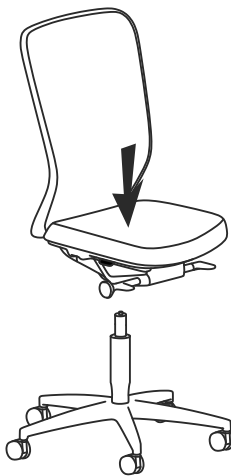

# Rim

NÁVOD K POUŽITÍ  
BEDIENUNGSANLEITUNG  
OPERATING INSTRUCTIONS  
MODE D'EMPLOI  
INSTRUKCJA UŻYTKOWANIA  
HASZNÁLATI ÚTMUTATÓ

**SPACE SP 1501**  
**SPACE SP 1502**

SYNCHRO STE

1

2

3

Područky 093 3F  
Armlehnen 093 3F  
Armrests 093 3F  
Accoudoirs 093 3F  
Podłokietniki 093 3F  
Karfa 093 3F

SP 1502

4,1 cm

SP 1501  
SP 1502

Područky 094 4F  
Armlehnen 094 4F  
Armrests 094 4F  
Accoudoirs 094 4F  
Podłokietniki 094 4F  
Karfa 094 4F