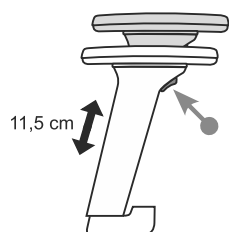

SP 1501
SP 1502

Područky 094 4F
Armlehnen 094 4F
Armrests 094 4F
Accoudoirs 094 4F
Podłokietniki 094 4F
Karfa 094 4F