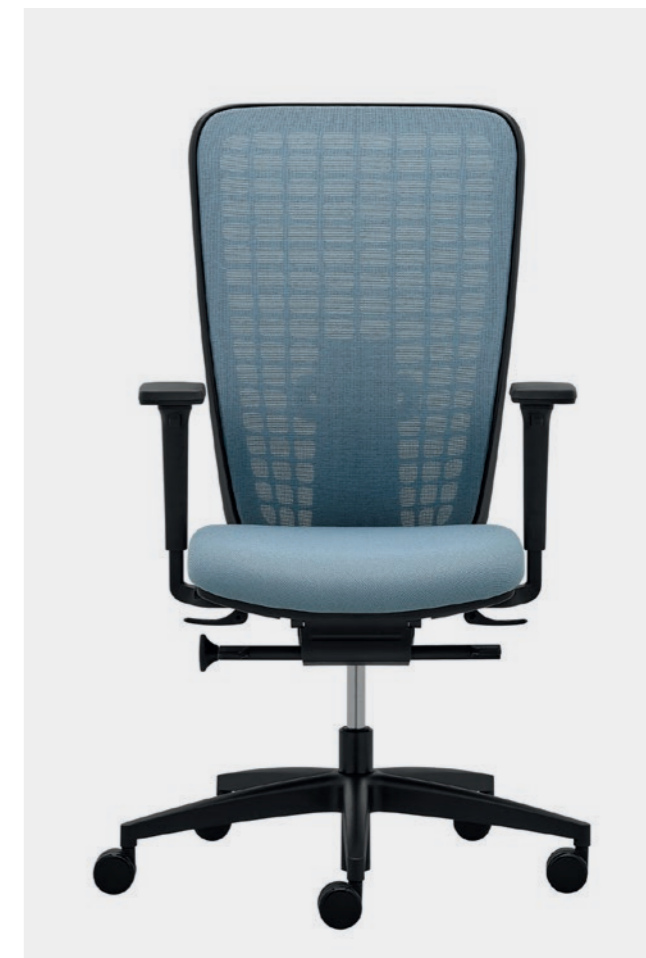

58 Tables

- 58 Witty
- 59 Nivelò
- 60 Connect
- 62 Coffee Tables
- 64 Vitalo
- 65 Edu
- 65 Multi

10

years warranty
let záruka
Jahre Garantie
ans garantie

Space

Design: Robin Platt (UK)

SP 1502
STE / Type A²