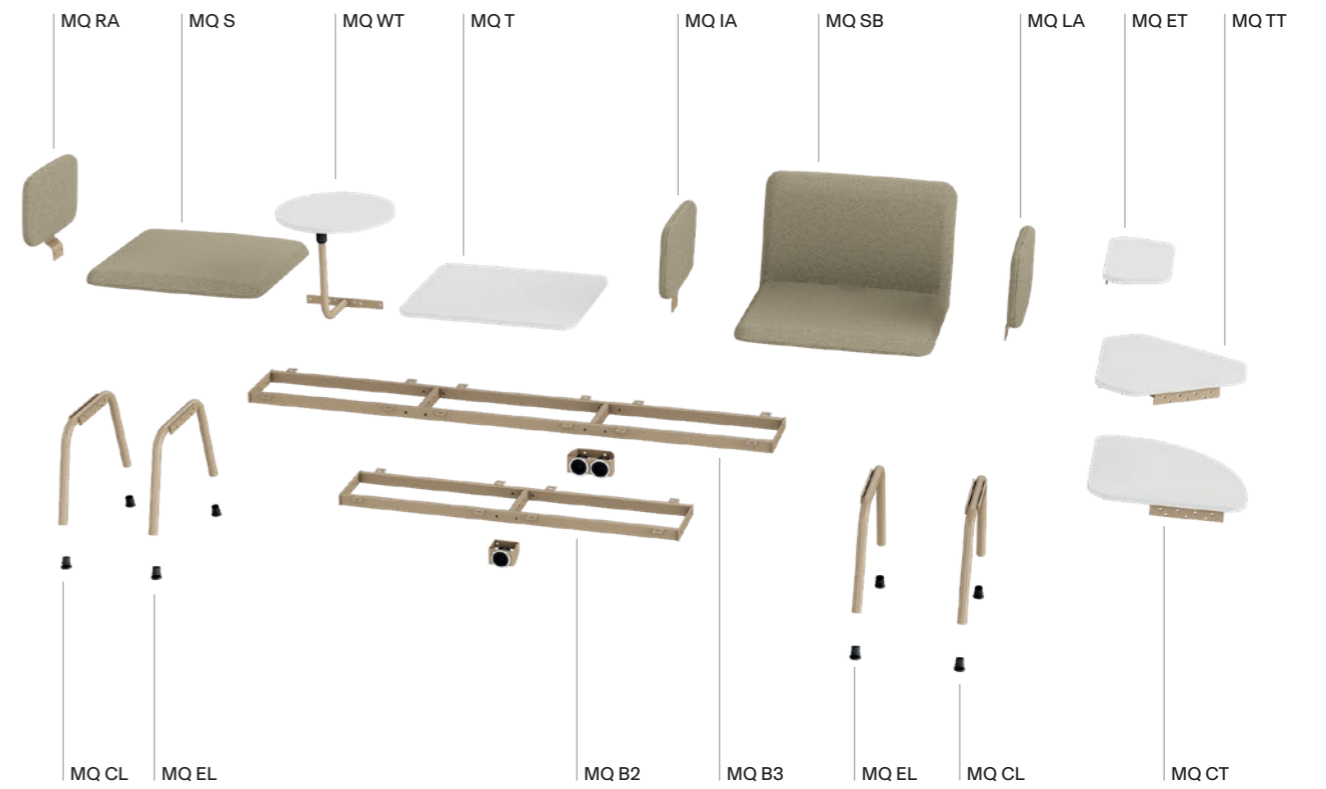

WB 950.011

WB 950.002

WB 950.010

Stackable

WB 950.101

WB 950.110

WB 950.102

WB 950.100

WB 950.111

WB 950.300

WB 950.301

WB 950.302

Modaq

Design: Alegre Design (ES)

Lambda bench

LA 40112

LA 40022

Sitty bench

SI 6420 A

LA 40013

LA 40123

SI 6530 A

LA 40014

LA 40144