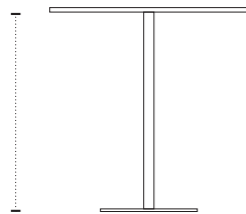

450 mm
680 mm
760 mm
1 100 mm

Edu