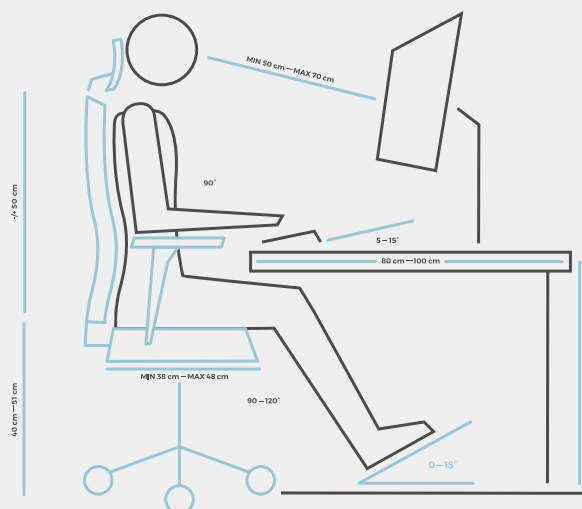

Sedák – ergonomicky tvarovaný s nastavením hloubky sedu.

Područky 080 – umožňují výškové a hloubkové nastavení.

Mechanika ST2 – umožňuje výškové nastavení a nastavení protitlaku zádové opěry s aretací ve 4 polohách.

Záhlavník

Opěrka hlavy slouží k relaxaci a uvolnění svalů v oblasti krční páteře.

Opěra + lumbální nastavení

Správné nastavení bederní opěry podepírá nejprohnutější část páteře a tím ji dostáváme do přirozeného dvoj-esovitého prohnutí. Zabraňuje hrbení se.

Područky

Správně nastavené područky pomáhají uvolňovat svaly v oblasti krční páteře, ramen a horní poloviny zad. Důležité je předejít tenzi při práci ve strnulé poloze.

Sedák

Přední hrana je zaoblená, aby nedocházelo ke stlačování cév a krev mohla přirozeně cirkulovat do nohou. Při správném sezení je důležité využívat celou plochu sedáku a rozložit tak hmotnost uživatele.

Mechanika

Synchronní mechanika umožňuje nastavení polohy sedáku a opěry ve správném úhlu. Podporuje dynamické sezení.

Nastavte si správně své pracovní místo >>