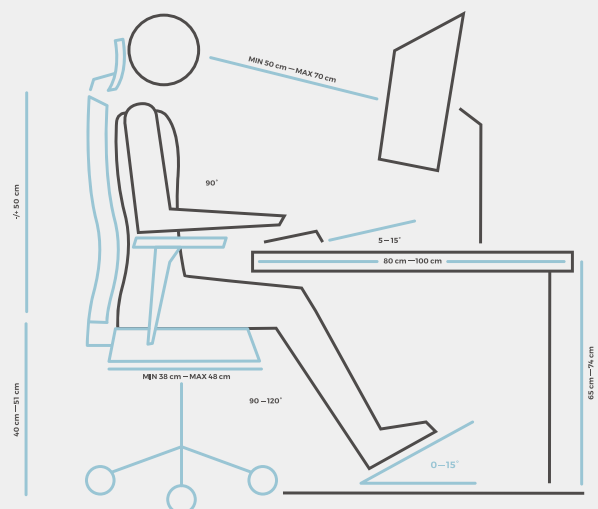

Assise – ergonomiquement formée.

Accoudoirs 082 – réglage en hauteur.

Mécanique ST5 – réglage de la contre-pression du dossier.
Blocage en 5 positions.

Piètement / roulettes – piètement 5-branches, polyamide noir.
Roulettes universelles sols durs ou souples.

Le soutien lombaire correctement ajusté aide à prévenir le mal de dos.

Accoudoirs

Les accoudoirs servent à soutenir les coudes et à soulager ainsi les muscles de l'épaule.

Assise

Ergonomiquement formée. Elle nous permet de s'asseoir en s'appuyant le plus possible au dossier. Cependant les genoux restent libres ce qui assure une bonne circulation du sang.

Mécanique

Permet un confort plus important car le dossier et l'assise s'inclinent ensemble de façon coordonnée et sous le meilleur angle pour le tronc, le bassin et les jambes.

Pour ajuster votre poste de travail >>