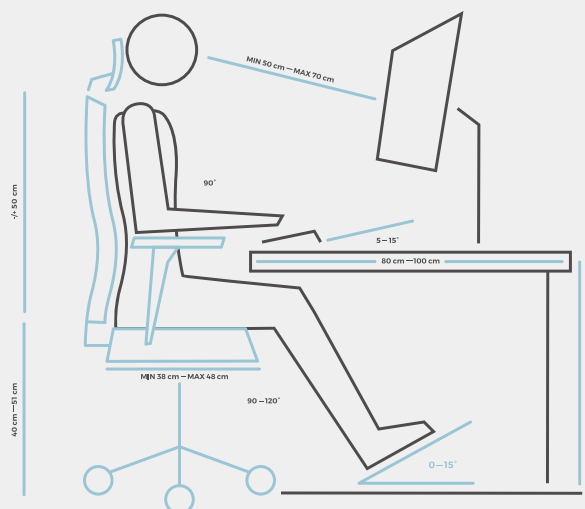

5 let
záruka

Informujte se u svých prodejců nebo na: www.rim.cz/rychla-dodavka

V čem je kvalitní ergonomická židle jiná?

Záhlavník

Opěrka hlavy slouží k relaxaci a uvolnění svalů v oblasti krční páteře.

Opěra + lumbální nastavení

Správné nastavení bederní opěry podepírá nejprohnutější část páteře a tím ji dostáváme do přirozeného dvoj-esovitého prohnutí. Zabraňuje hrbení se.

Područky

Správně nastavené područky pomáhají uvolňovat svaly v oblasti krční páteře, ramen a horní poloviny zad. Důležité je předejít tenzi při práci ve strnulé poloze.

Sedák

Přední hrana je zaoblená, aby nedocházelo ke stlačování cév a krev mohla přirozeně cirkulovat do nohou. Při správném sezení je důležité využívat celou plochu sedáku a rozložit tak hmotnost uživatele.

Mechanika

Synchronní mechanika umožňuje nastavení polohy sedáku a opěry ve správném úhlu. Podporuje dynamické sezení.

Nastavte si správně své pracovní místo >>